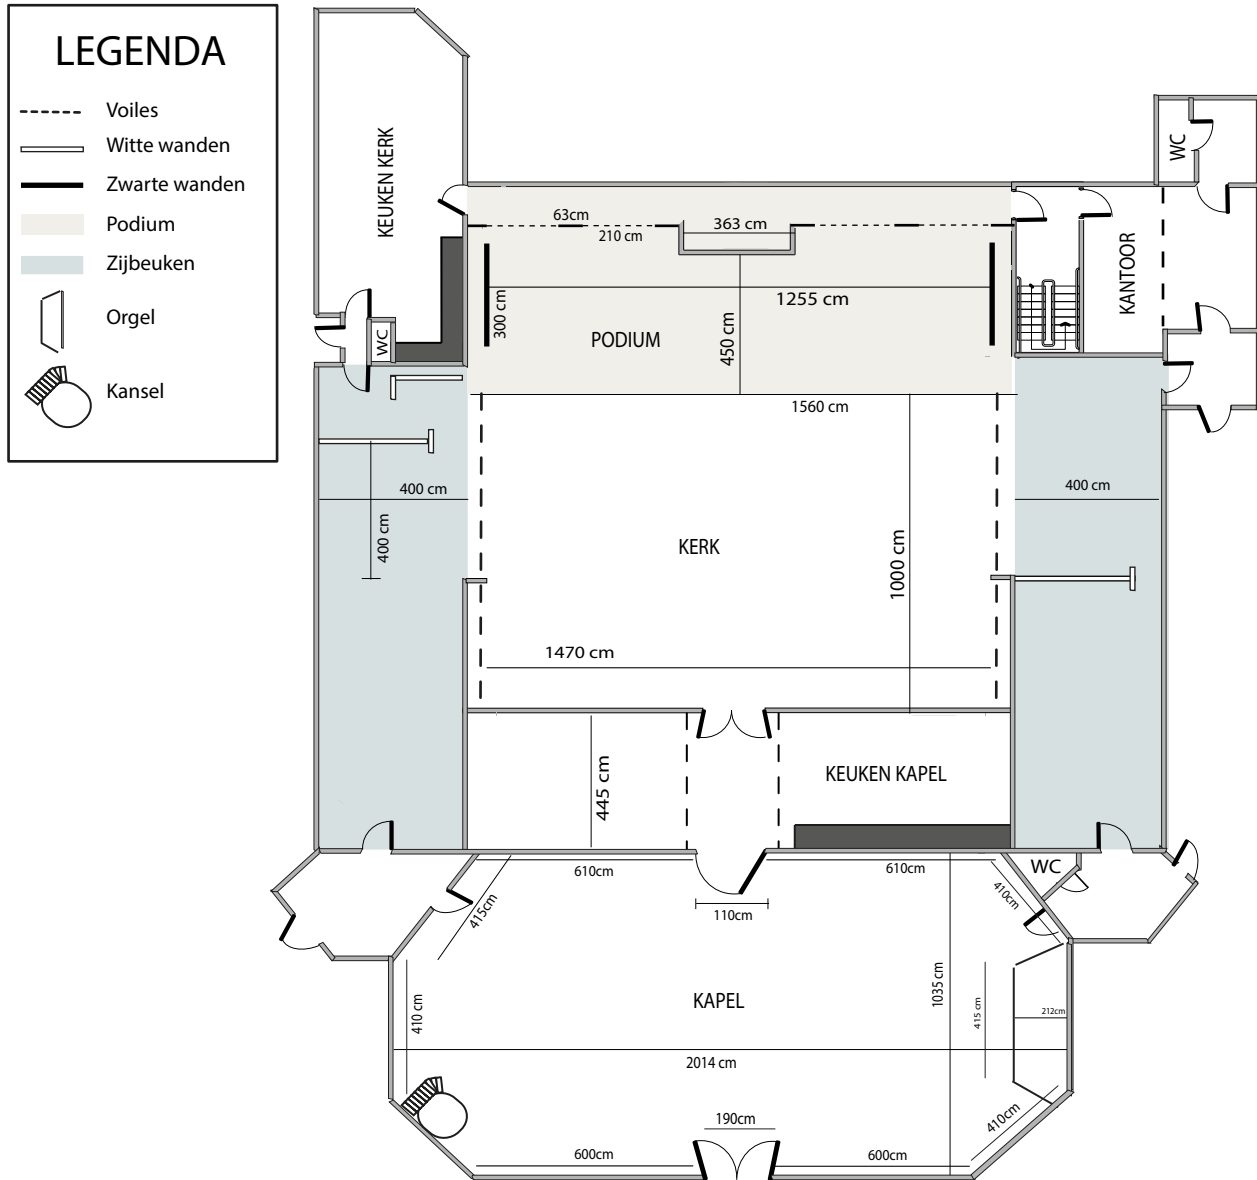

## Plattegrond Kerk & Kapel aan Zee

Schaal: 1cm = 210 cm

WINKEL- HOOFDSTRAAT  
NOORDWIJK AAN ZEE