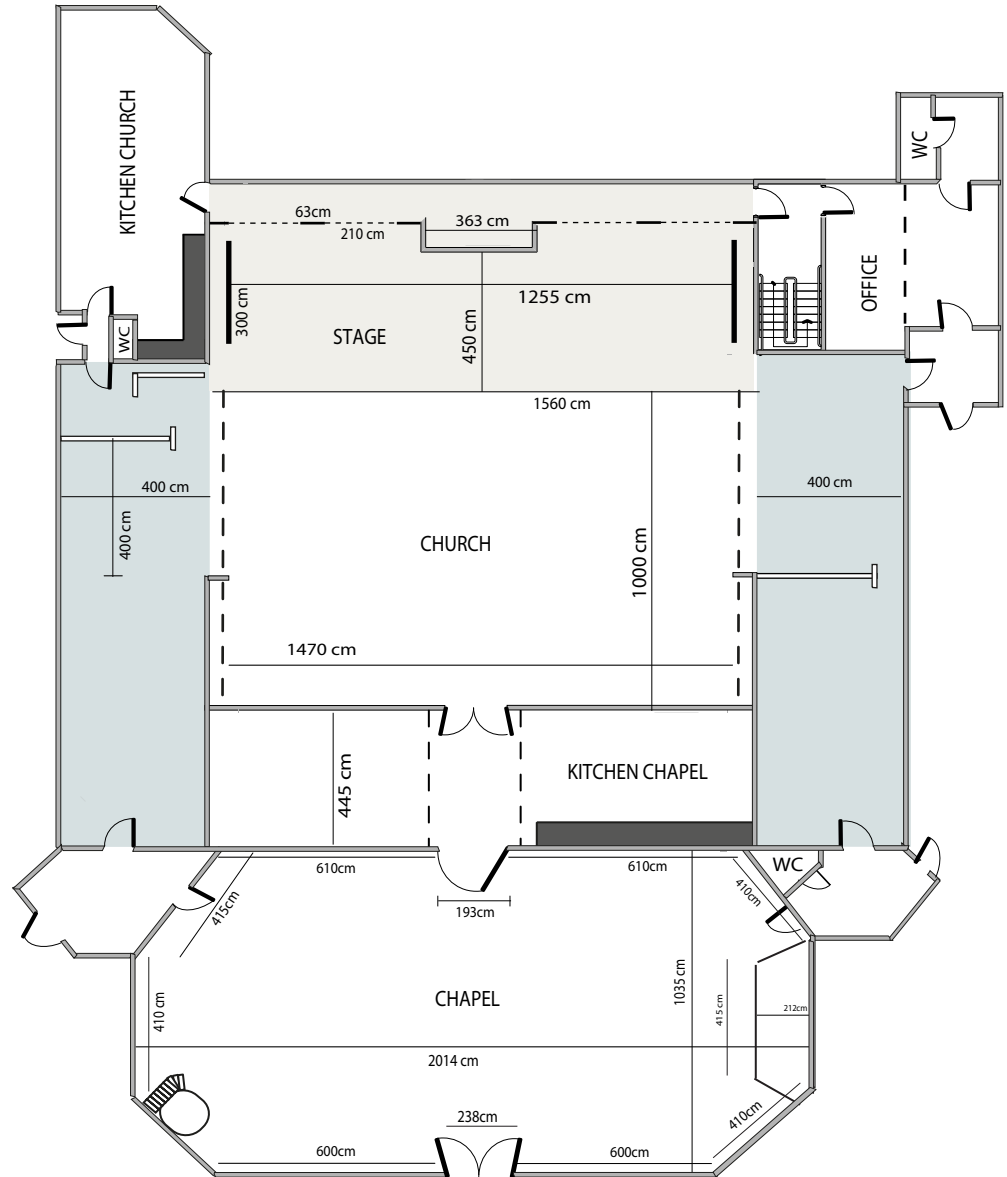

Floorplan Klooster | events, art & design

Church & Chapel at sea

Kerk aan Zee

220 pax diner opstelling
 250 pax theater opstelling
 300 pax feest opstelling

Kapel aan Zee

100 pax diner opstelling
 120 pax theater opstelling
 150 pax feest opstelling

Scale plan: 1cm = 210 cm

SHOPPING STREET
 NOORDWIJK AT SEA